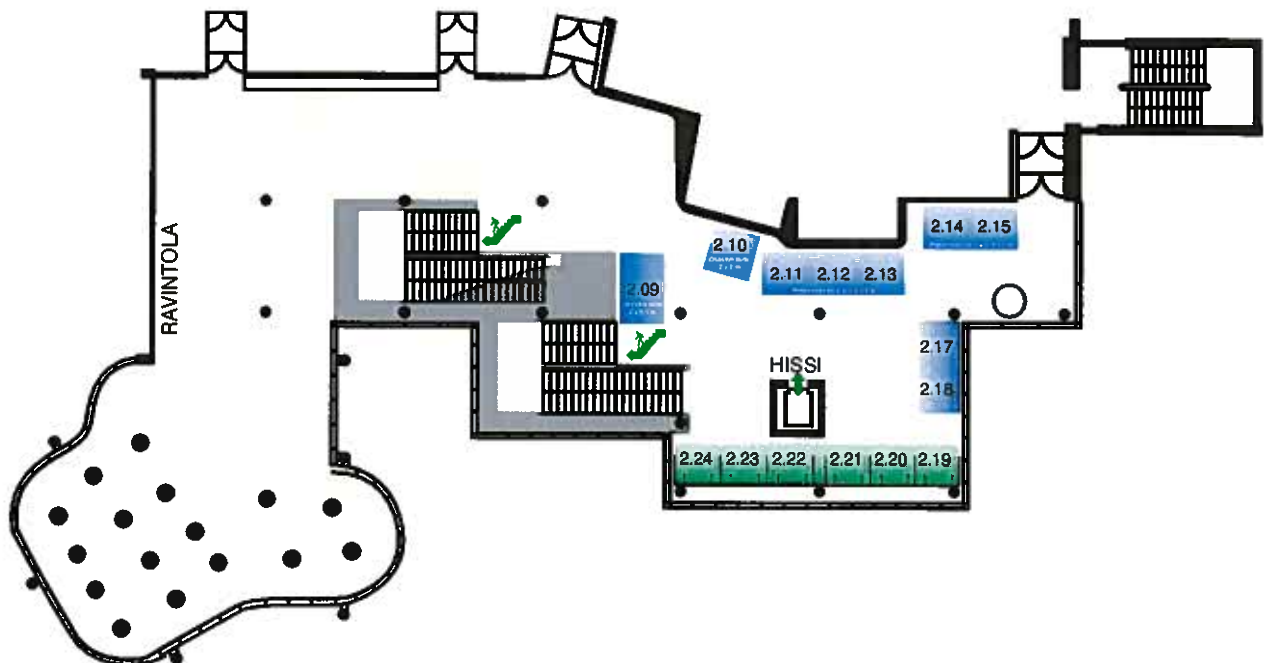

1. kerros

Osastojen määrä 1. kerroksessa 16 kpl.

Osastoihin kuuluu: - Sininen messumatto - Seinät, korkeus 2 m - Sivuseinien syvyys 1.2 m
- 3 pistorasian sähköjohto - Pöytä ja kaksi tuolia

Vihreiden osastojen leveys 2 m

Sinisten osastojen leveys 2,5 m

2. kerros

● 16 baaripyötää (halkaisia 700 mm)

Osastoihin kuuluu:

- Sininen messumatto
- 3 pistorasian sähköjohto
huom. ei seinää

- Sininen messumatto - Seinien korkeus 2 m
- 3 pistorasian sähköjohto - Sivuseinien syvyys 1.2 m
- Pöytä ja kaksi tuolia - Taustaseinän leveys 2 m