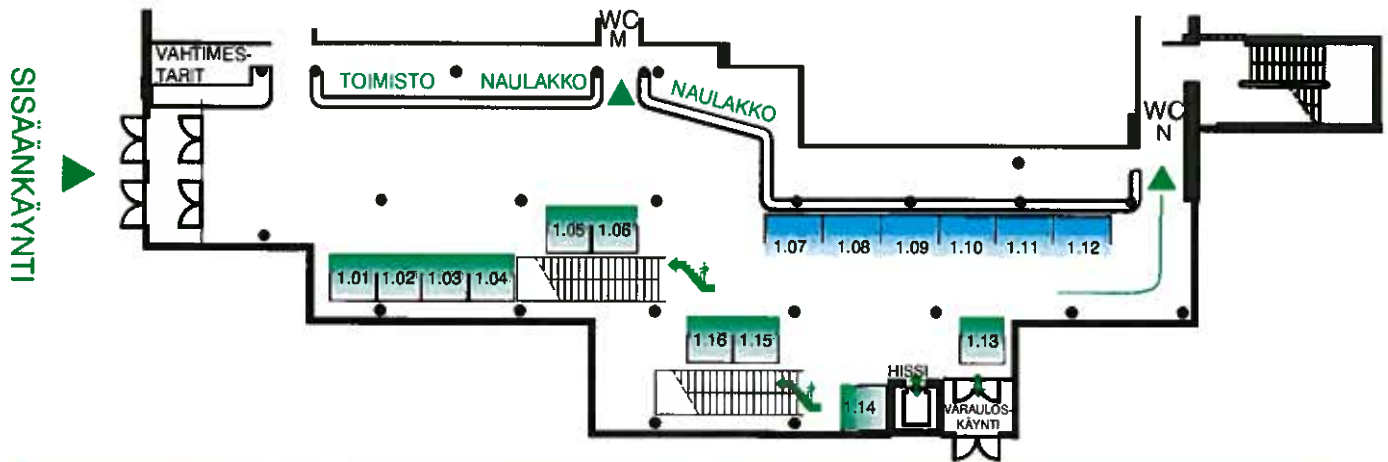

1. kerros

Osastojen määrä 1. kerroksessa 16 kpl.

Osastoihin kuuluu: - Sininen messumatto - Seinät, korkeus 2 m - Sivuseinien syvyys 1.2 m
- 3 pistorasian sähköjohto - Pöytä ja kaksi tuolia

Vihreiden osastojen leveys 2 m

Sinisten osastojen leveys 2,5 m

2. kerros

● 16 baaripyötää (halkaisia 700 mm)

Osastoihin kuuluu:

- Sininen messumatto
- 3 pistorasian sähköjohto
huom. ei seinää

- Sininen messumatto - Seinien korkeus 2 m
- 3 pistorasian sähköjohto - Sivuseinien syvyys 1.2 m
- Pöytä ja kaksi tuolia - Taustaseinän leveys 2 m